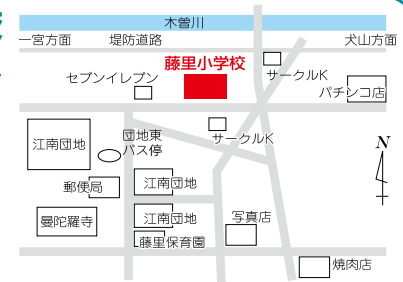

………月曜日教室………

江南市老人福祉センター 江南市中央コミュニティ・センター

江南市古知野町宮裏121番地
TEL 0587 (54) 9300

毎週月曜日
19時～21時

………日曜日教室………

宮田地区学習等供用施設

江南市後飛保町平野75-1
TEL 0587 (57) 0400

毎週日曜日
13時～15時

藤里小国際ルームのご案内

藤里小学校 国際ルーム

外国人児童生徒への 学習支援教室(子ども塾)

ふくらの家	毎週火曜・木曜日	15時～17時30分(小学生) 18時30分～20時30分(中学生)
藤里小国際ルーム	毎週火曜・木曜日	15時～17時30分(小学生)

ワイワイ にほんご

10:30～11:30	月	火	水	木	金	場所 ふくらの家 ※託児あり
13:00～14:00	○※	○	○※	○	○	

江南市の外国人住民数 (2015年9月末現在)