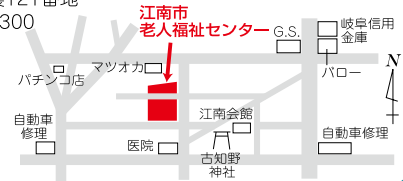

………月曜日教室………

江南市老人福祉センター 江南市中央コミュニティ・センター

江南市古知野町宮裏121番地
TEL 0587 (54) 9300

毎週月曜日
19時～21時

………日曜日教室………

宮田地区学習等供用施設

江南市後飛保町平野75-1
TEL 0587 (57) 0400

毎週日曜日
13時～15時

藤里小国際ルームのご案内

藤里小学校 国際ルーム

外国人児童生徒への 学習支援教室(子ども塾)

ふくらの家	毎週火曜・木曜日	15時～17時30分(小学生) 18時30分～20時30分(中学生)
藤里小国際ルーム	毎週火曜・木曜日	15時～17時30分(小学生)

ワイワイ にほんご

10:30～11:30	月	火	水	木	金	場所 ふくらの家 ※託児あり
13:00～14:00	○※	○	○※	○	○	

江南市の外国人住民数 (2015年9月末現在)