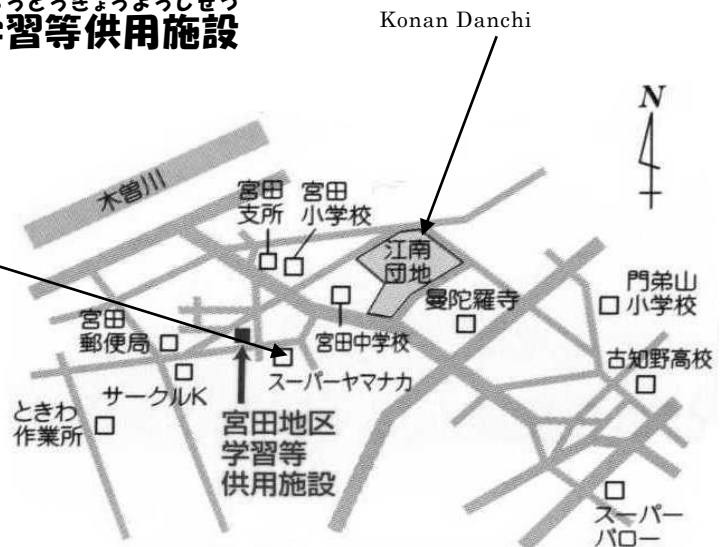

★La inscripción es 2000 anual, la mensualidad es Gratuita. (~2018.3.31)

★All members admitted free.(2000 yen par year) (~2018.3.31)

★会員(一年 2000 日元)学费免费 (~2018.3.31)

にちようきょうしつ ☆日曜教室 13:00~15:00 みやたちくがくしゅうとうきょうようしせつ 宮田地区学習等供用施設

Nichiyo-Kyoshitsu Miyada Gakkyo

(Sunday/Domingo)

スーパー チャレンジハウス
(Supermarket
Challenge House)

げつようきょうしつ ◆月曜教室 19:00~21:00 こうなんしろうじんふくし 江南市老人福祉センター

Getsuyo-Kyoshitsu Roujin Fukushi Senta

(Monday /Segunda)

Super Valor
Supa baloo