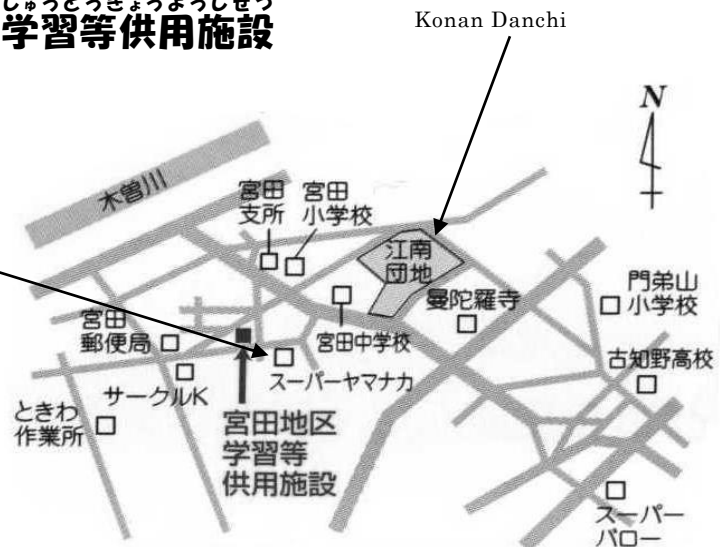

★La inscripción es 2000 anual, la mensualidad es Gratuita. (~2019.3.31)

★All members admitted free.(2000 yen par year) (~2019.3.31)

★会員(一年 2000 日元)学费免费 (~2019.3.31)

にちようきょうしつ ☆日曜教室 13:00~15:00 みやたちくがくしゅうとうきょうようしせつ 宮田地区学習等供用施設

**Nichiyo-Kyoshitsu Miyada Gakkyo**

(Sunday/Domingo)

スーパー チャレンジハウス  
(Supermarket  
Challenge House)

げつようきょうしつ ◆月曜教室 19:00~21:00 こうなんしろうじんふくし 江南市老人福祉センター

**Getsuyo-Kyoshitsu Roujin Fukushi Senta**

(Monday /Segunda)