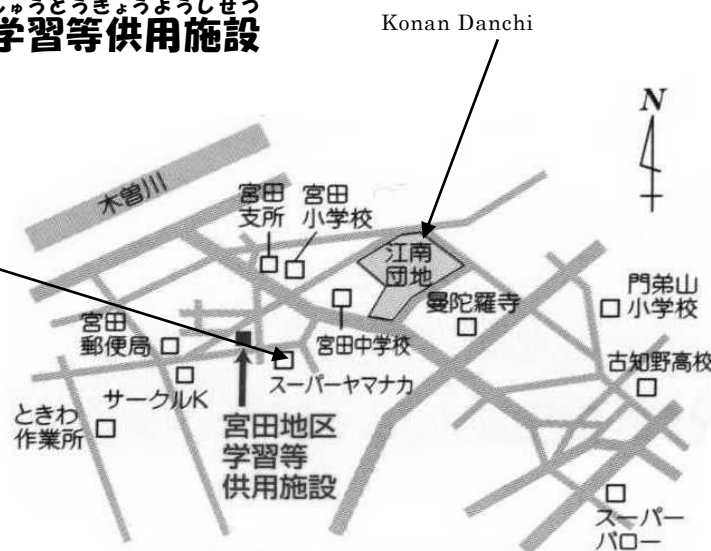

★La inscripción es 2000 anual, la mensualidad es Gratuita. (~2018.3.31)

★All members admitted free.(2000 yen par year) (~2018.3.31)

★会員(一年 2000 日元)学费免费 (~2018.3.31)

にちようきょうしつ みやたちくがくしゅうとうきょうようしせつ
☆日曜教室 13:00~15:00 宮田地区学習等供用施設

Nichiyo-Kyoshitsu Miyada Gakkyo

(Sunday/Domingo)

スーパー チャレンジハウス
(Supermarket
Challenge House)

住所：江南市後飛保町平野 75-1

Address : 75-1 Hirano, Ushirohibo-Cho,
Konan-City

げつようきょうしつ こうなんしろうじんふくし
◆月曜教室 19:00~21:00 江南市老人福祉センター

Getsuyo-Kyoshitsu Roujin Fukushi Senta

(Monday /Segunda)

住所：江南市古知野町宮裏 121

Address : 121 Miyaura, Kochino-Cho,
Konan-City

(裏もご覧ください)

8月～11月までの予定表 (Schedule)

8月 (AGO/AUG)

にち 日	げつ 月	か 火	すい 水	もく 木	きん 金	ど 土
		1	2	3	4	5
6 ☆	7 ◆	8	9	10	11	12
13 ☆	14	15	16	17	18	19
20	21 ◆	22	23	24	25	26
27 ☆	28 ◆	29	30	31		