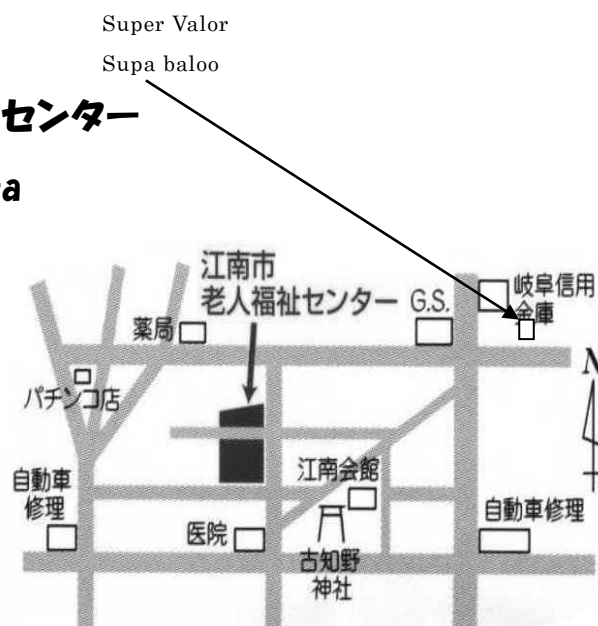

Nichiyo-Kyoshitsu Miyada Gakkyo

(Sunday/Domingo)

スーパー チャレンジハウス
(Supermarket
Challenge House)

住所：江南市後飛保町平野 75-1

Address : 75-1 Hirano, Ushirohibo-Cho,
Konan-City

げつようきょうしつ こうなんしろうじんふくし
◆月曜教室 19:00~21:00 江南市老人福祉センター

Getsuyo-Kyoshitsu Roujin Fukushi Senta

(Monday /Segunda)

住所：江南市古知野町宮裏 121

Address : 121 Miyaura, Kochino-Cho,
Konan-City

(裏もご覧ください)

8月～11月までの予定表 (Schedule)

8月 (AGO/AUG)

にち 日	げつ 月	か 火	すい 水	もく 木	きん 金	ど 土
		1	2	3	4	5
6 ☆	7 ◆	8	9	10	11	12
13 ☆	14	15	16	17	18	19
20	21 ◆	22	23	24	25	26
27 ☆	28 ◆	29	30	31		