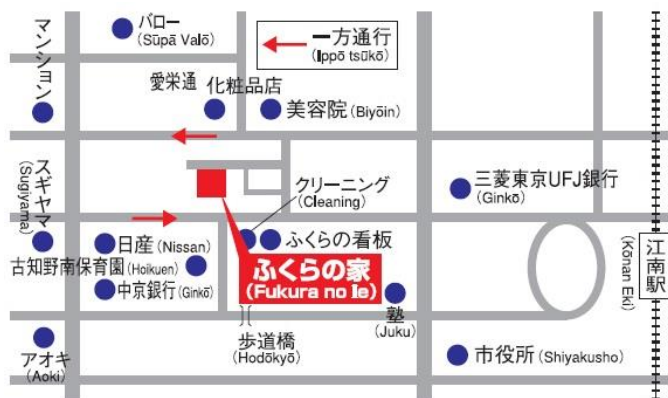

ふくらの家のご案内

【お問い合わせ先】

江南市国際交流協会 活動拠点 ふくらの家 0587-56-7390
江南市古知野町古渡142-2

江南市国際交流協会 事務局 (市生涯学習課)
0587-54-1111 (内線318)
E-mail : gakusyu@city.konan.lg.jp