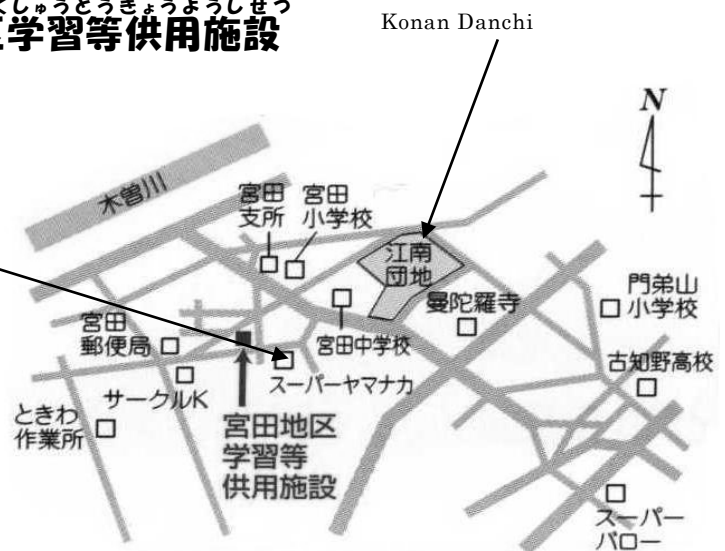

★La inscripción es 2000 anual, la mensualidad es Gratuita. (~2016.3.31)

★All members admitted free.(2000 yen par year) (~2016.3.31)

★会員(一年 2000 日元)学费免费 (~2016.3.31)

にちようきょうしつ ☆日曜教室 13:30~15:00 みやたちくがくしゅうとうきょうようしせつ 宮田地区学習等供用施設

Nichiyo-Kyoshitsu Miyada Gakkyo

(Sunday/Domingo)

スーパー チャレンジハウス
(Supermarket
Challenge House)

住所: 江南市後飛保町平野 75-1

Address: 75-1 Hirano, Ushirohibo-Cho,
Konan-City

げつようきょうしつ ◆月曜教室 19:00~21:00 こうなんしろうじんふくし 江南市老人福祉センター

Getsuyo-Kyoshitsu Roujin Fukushi Senta

(Monday /Segunda)

住所: 江南市古知野町宮裏 121

Address: 121 Miyaura, Kochino-Cho,
Konan-City

(裏もご覧ください)

8月～11月までの予定表 (Schedule)

8月 (AGO/AUG)

にち	げつ	か	すい	もく	きん	ど
	1 ◆	2	3	4	5	6
7 ☆	8 ◆	9	10	11	12	13
14 ☆	15	16	17	18	19	20
21	22 ◆	23	24	25	26	27
28 ☆	29 ◆	30	31			