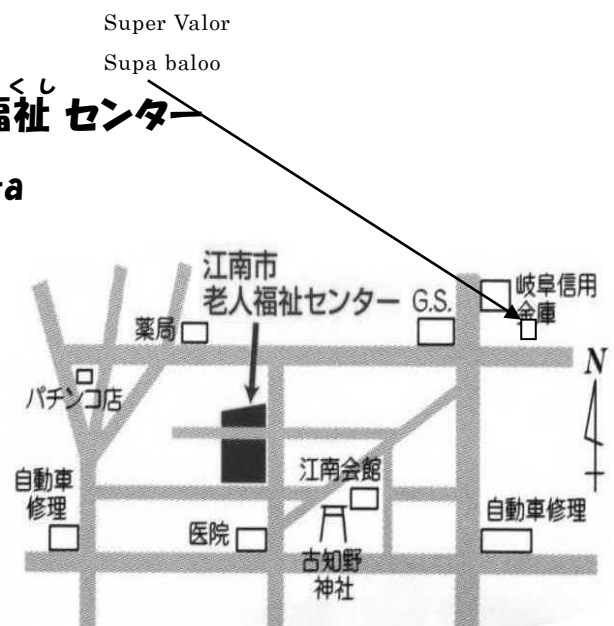

Nichiyo-Kyoshitsu Miyada Gakkyo

(Sunday/Domingo)

スーパー チャレンジハウス
(Supermarket
Challenge House)

住所: 江南市後飛保町平野 75-1

Address: 75-1 Hirano, Ushirohibo-Cho,
Konan-City

げつようきょうしつ ◆月曜教室 19:00~21:00 こうなんしろうじんふくし 江南市老人福祉センター

Getsuyo-Kyoshitsu Roujin Fukushi Senta

(Monday /Segunda)

住所: 江南市古知野町宮裏 121

Address: 121 Miyaura, Kochino-Cho,
Konan-City

(裏もご覧ください)

8月～11月までの予定表 (Schedule)

8月 (AGO/AUG)

にち	げつ	か	すい	もく	きん	ど
	1 ◆	2	3	4	5	6
7 ☆	8 ◆	9	10	11	12	13
14 ☆	15	16	17	18	19	20
21	22 ◆	23	24	25	26	27
28 ☆	29 ◆	30	31			