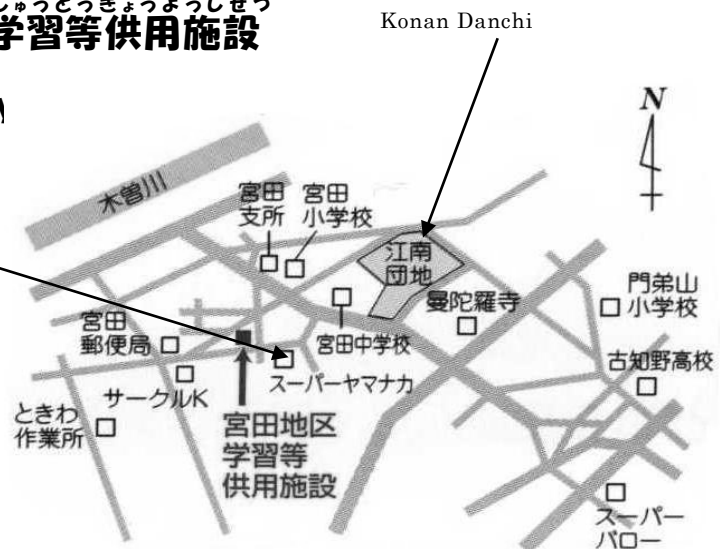

★La inscripción es 2000 anual, la mensualidad es Gratuita. (~2018.3.31)

★All members admitted free.(2000 yen par year) (~2018.3.31)

★会員(一年 2000 日元)学费免费 (~2018.3.31)

にちようきょうしつ
☆ 日曜 教室 13:00~15:00 みやたちくがくしゅうとうきょうようしせつ
宮田地区学習等供用施設

Nichiyo-Kyoshitsu

Miyada Gakkyo

(Sunday/Domingo)

スーパー チャレンジハウス
(Supermarket
Challenge House)

げつようきょうしつ
◆ 月曜 教室 19:00~21:00 こうなんしろうじんふくし
江南市老人福祉センター

Getsuyo-Kyoshitsu

Roujin Fukushi Senta

(Monday /Segunda)