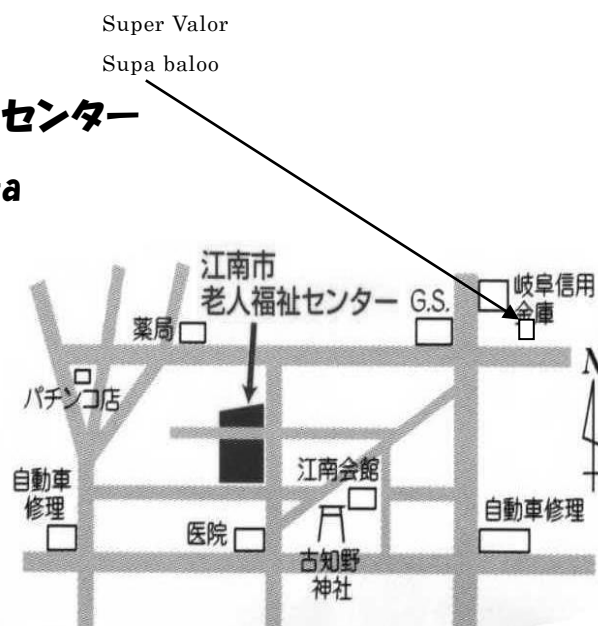

Nichiyo-Kyoshitsu

Miyada Gakkyo

(Sunday/Domingo)

スーパー チャレンジハウス
(Supermarket
Challenge House)

住所：江南市後飛保町平野 75-1

Address : 75-1 Hirano, Ushirohibo-Cho,
Konan-City

げつようきょうしつ こうなんしろうじんふくし
◆月曜教室 19:00~21:00 江南市老人福祉センター

Getsuyo-Kyoshitsu

Roujin Fukushi Senta

(Monday /Segunda)

住所：江南市古知野町宮裏 121

Address : 121 Miyaura, Kochino-Cho,
Konan-City

(裏もご覧ください)

8月～11月までの予定表 (Schedule)

8月 (AGO/AUG)