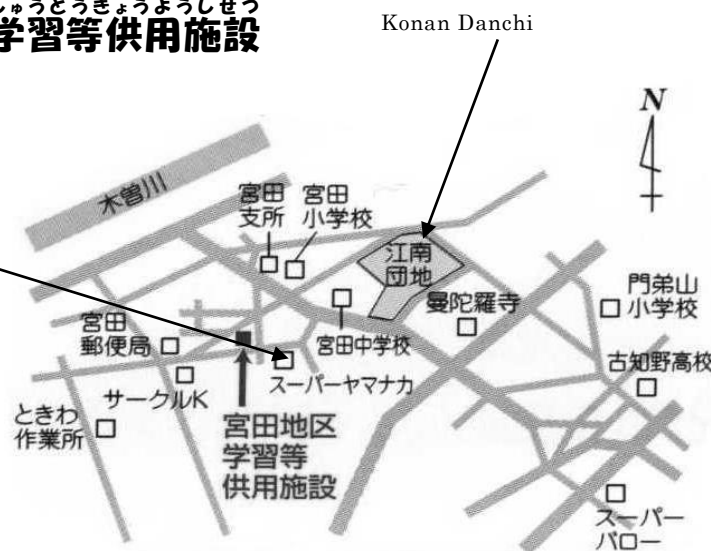

Nichiyo-Kyoshitsu

Miyada Gakkyo

(Sunday/Domingo)

スーパー チャレンジハウス
(Supermarket
Challenge House)

住所：江南市後飛保町平野 75-1

Address : 75-1 Hirano, Ushirohibo-Cho,
Konan-City

げつようきょうしつ こうなんしろうじんふくし
◆月曜教室 19:00~21:00 江南市老人福祉センター

Getsuyo-Kyoshitsu

Roujin Fukushi Senta

(Monday /Segunda)

住所：江南市古知野町宮裏 121

Address : 121 Miyaura, Kochino-Cho,
Konan-City

(裏もご覧ください)

8月～11月までの予定表 (Schedule)

8月 (AGO/AUG)