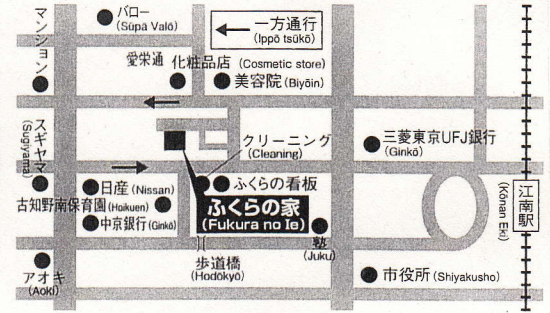

# こにほんごがくしゅうしえんきょうしつ あんない <子どものための日本語学習支援教室のご案内>

こうなんしこくさいこうりゅうきょうかい かいがい るーつ も こ たいしょう がっこう  
 江南市国際交流協会では、海外にルーツを持つ子どもを対象に、学校が  
 お 終わったあと、ボランティアの先生とともに、日本語の勉強をしたり、日本の文化を  
 たの たいけん かっどう さんか  
 楽しく体験する活動を行っています。ぜひ、参加してください。

## ★ふくらの家教室

ばしょ いくらのいえ  
 場所 ふくらの家

こうなんしこちのふるわたり  
 (江南市古知野町古渡142-2)

にちじ まいしゅうかようび もくようび じ ぶん  
 日時 毎週火曜日・木曜日 15時30分～17時30分

## ★藤里小学校 国際ルーム教室

にちじ まいしゅうかようび もくようび じ  
 日時 毎週火曜日・木曜日 15時～17時30分

(帰りは、必ず保護者がお迎えに来てください。)

ちゅうがくせい たいしょう きょうしつ まいしゅうかようび もくようび じ  
 (中学生を対象とした教室 日時 毎週火曜日・木曜日 17時30分～19時30分)

ねんかいひ えん ねん がつ ねん がつ ほけんりょう えん  
 年会費 2,000円 (2012年4月～13年3月) 保険料800円